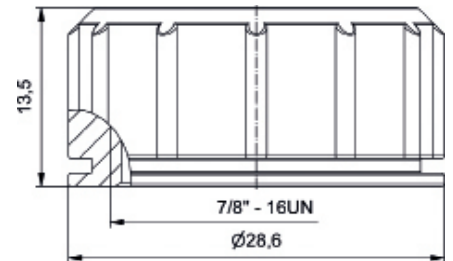

Sensor Aktor Line Schutzkappen

M8x1 Stecker/Kupplung

Dimension Kupplung

Dimension Stecker

M12x1 Stecker/Kupplung

7/8" Stecker/Kupplung

Bestelldaten _____

Produktspezifikation _____

Baugröße	Stecker	Kupplung	Stecker mit Schlaufe	Kupplung mit Schlaufe	Farbe*
M8x1	42-11774	42-11772	42-11775	42-11773	schwarz
M12x1	43-16213	43-16211	43-16214	43-16212	schwarz
7/8"	41-01478	41-01476	41-01479	41-01477	schwarz

	Material
Schutzkappe	PA GF
Schlaufe	TPE
O-Ring	FKM

* weitere Farben auf Anfrage

	Spezifikationen
Umgebungstemperatur	-30°C bis +85°C
Schutzart	IP67 im verschraubten Zustand
empf. Drehmoment Nm	M8: 0,4 ; M12: 0,6 ; 7/8": 0,8