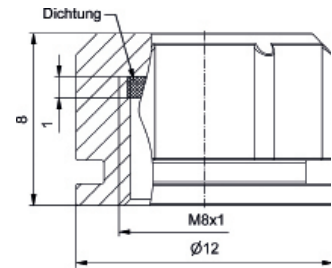

Sensor Aktor Line Schutzkappen

M8x1 Stecker/Kupplung

Dimension Kupplung

Dimension Stecker

M12x1 Stecker/Kupplung

7/8" Stecker/Kupplung

Bestelldaten _____

Produktspezifikation _____

Baugröße	Stecker	Kupplung	Stecker mit Schlaufe	Kupplung mit Schlaufe	Farbe*
M8x1	42-11774	42-11772	42-11775	42-11773	schwarz
M12x1	43-16213	43-16211	43-16214	43-16212	schwarz
7/8"	41-01478	41-01476	41-01479	41-01477	schwarz

	Material
Schutzkappe	PA GF
Schlaufe	TPE
O-Ring	FKM

* weitere Farben auf Anfrage

	Spezifikationen
Umgebungstemperatur	-30°C bis +85°C
Schutzart	IP67 im verschraubten Zustand
empf. Drehmoment Nm	M8: 0,4 ; M12: 0,6 ; 7/8": 0,8