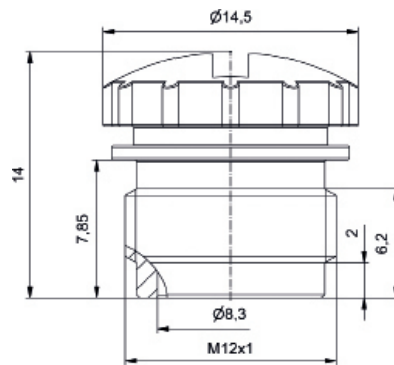

Sensor Aktor Line Schutzkappen

M8x1 Stecker/Kupplung

Dimension Kupplung

Dimension Stecker

M12x1 Stecker/Kupplung

7/8" Stecker/Kupplung

Bestelldaten _____

Produktspezifikation _____

Baugröße	Stecker	Kupplung	Stecker mit Schlaufe	Kupplung mit Schlaufe	Farbe*
M8x1	42-11774	42-11772	42-11775	42-11773	schwarz
M12x1	43-16213	43-16211	43-16214	43-16212	schwarz
7/8"	41-01478	41-01476	41-01479	41-01477	schwarz

	Material
Schutzkappe	PA GF
Schlaufe	TPE
O-Ring	FKM

* weitere Farben auf Anfrage

	Spezifikationen
Umgebungstemperatur	-30°C bis +85°C
Schutzart	IP67 im verschraubten Zustand
empf. Drehmoment Nm	M8: 0,4 ; M12: 0,6 ; 7/8": 0,8