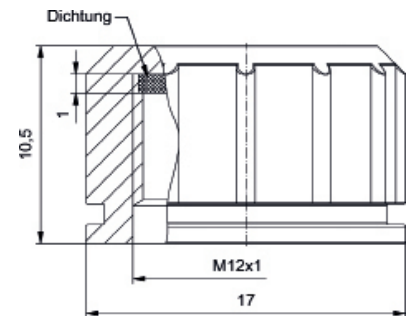

Sensor Aktor Line Schutzkappen

M8x1 Stecker/Kupplung

Dimension Kupplung

Dimension Stecker

M12x1 Stecker/Kupplung

7/8" Stecker/Kupplung

Bestelldaten _____

Produktspezifikation _____

Baugröße	Stecker	Kupplung	Stecker mit Schlaufe	Kupplung mit Schlaufe	Farbe*
M8x1	42-11774	42-11772	42-11775	42-11773	schwarz
M12x1	43-16213	43-16211	43-16214	43-16212	schwarz
7/8"	41-01478	41-01476	41-01479	41-01477	schwarz

	Material
Schutzkappe	PA GF
Schlaufe	TPE
O-Ring	FKM

* weitere Farben auf Anfrage

	Spezifikationen
Umgebungstemperatur	-30°C bis +85°C
Schutzart	IP67 im verschraubten Zustand
empf. Drehmoment Nm	M8: 0,4 ; M12: 0,6 ; 7/8": 0,8