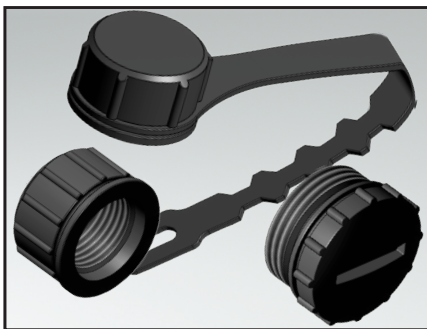

Sensor Aktor Line Schutzkappen

M8x1 Stecker/Kupplung

Dimension Kupplung

Dimension Stecker

M12x1 Stecker/Kupplung

7/8" Stecker/Kupplung

Bestelldaten _____

Produktspezifikation _____

Baugröße	Stecker	Kupplung	Stecker mit Schlaufe	Kupplung mit Schlaufe	Farbe*
M8x1	42-11774	42-11772	42-11775	42-11773	schwarz
M12x1	43-16213	43-16211	43-16214	43-16212	schwarz
7/8"	41-01478	41-01476	41-01479	41-01477	schwarz

	Material
Schutzkappe	PA GF
Schlaufe	TPE
O-Ring	FKM

* weitere Farben auf Anfrage

	Spezifikationen
Umgebungstemperatur	-30°C bis +85°C
Schutzart	IP67 im verschraubten Zustand
empf. Drehmoment Nm	M8: 0,4 ; M12: 0,6 ; 7/8": 0,8

CONEC®

Technology in connectors™

Sensor Aktor Line Schutzkappen