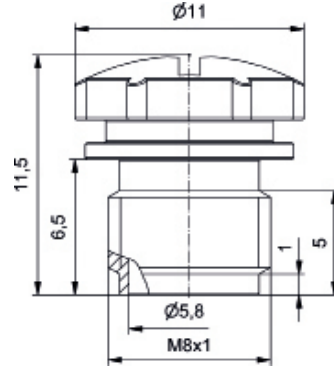

Sensor Aktor Line Schutzkappen

M8x1 Stecker/Kupplung

Dimension Kupplung

Dimension Stecker

M12x1 Stecker/Kupplung

7/8" Stecker/Kupplung

Bestelldaten _____

Produktspezifikation _____

Baugröße	Stecker	Kupplung	Stecker mit Schlaufe	Kupplung mit Schlaufe	Farbe*
M8x1	42-11774	42-11772	42-11775	42-11773	schwarz
M12x1	43-16213	43-16211	43-16214	43-16212	schwarz
7/8"	41-01478	41-01476	41-01479	41-01477	schwarz

	Material
Schutzkappe	PA GF
Schlaufe	TPE
O-Ring	FKM

* weitere Farben auf Anfrage

	Spezifikationen
Umgebungstemperatur	-30°C bis +85°C
Schutzart	IP67 im verschraubten Zustand
empf. Drehmoment Nm	M8: 0,4 ; M12: 0,6 ; 7/8": 0,8