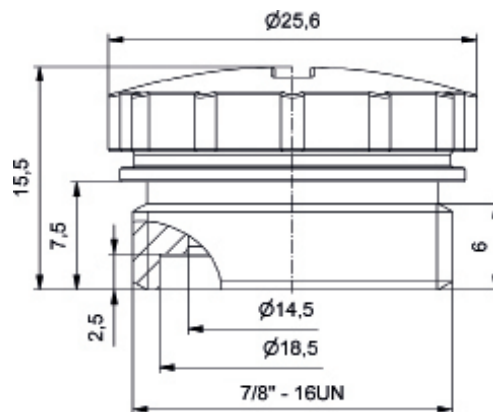

Sensor Aktor Line Schutzkappen

M8x1 Stecker/Kupplung

Dimension Kupplung

Dimension Stecker

M12x1 Stecker/Kupplung

7/8" Stecker/Kupplung

Bestelldaten _____

Produktspezifikation _____

Baugröße	Stecker	Kupplung	Stecker mit Schlaufe	Kupplung mit Schlaufe	Farbe*
M8x1	42-11774	42-11772	42-11775	42-11773	schwarz
M12x1	43-16213	43-16211	43-16214	43-16212	schwarz
7/8"	41-01478	41-01476	41-01479	41-01477	schwarz

	Material
Schutzkappe	PA GF
Schlaufe	TPE
O-Ring	FKM

* weitere Farben auf Anfrage

	Spezifikationen
Umgebungstemperatur	-30°C bis +85°C
Schutzart	IP67 im verschraubten Zustand
empf. Drehmoment Nm	M8: 0,4 ; M12: 0,6 ; 7/8": 0,8