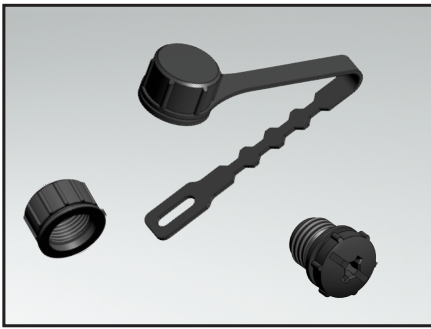

Sensor Aktor Line Schutzkappen

M8x1 Stecker/Kupplung

Dimension Kupplung

Dimension Stecker

M12x1 Stecker/Kupplung

7/8" Stecker/Kupplung

Bestelldaten _____

Produktspezifikation _____

Baugröße	Stecker	Kupplung	Stecker mit Schlaufe	Kupplung mit Schlaufe	Farbe*
M8x1	42-11774	42-11772	42-11775	42-11773	schwarz
M12x1	43-16213	43-16211	43-16214	43-16212	schwarz
7/8"	41-01478	41-01476	41-01479	41-01477	schwarz

	Material
Schutzkappe	PA GF
Schlaufe	TPE
O-Ring	FKM

* weitere Farben auf Anfrage

	Spezifikationen
Umgebungstemperatur	-30°C bis +85°C
Schutzart	IP67 im verschraubten Zustand
empf. Drehmoment Nm	M8: 0,4 ; M12: 0,6 ; 7/8": 0,8

CONEC®

Technology in connectors™

Sensor Aktor Line Schutzkappen