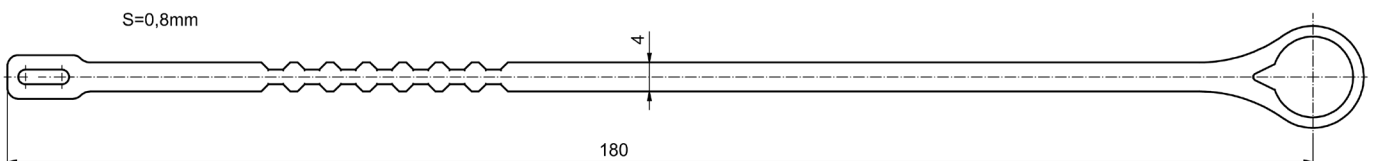

Sensor Aktor Line Schutzkappen

M8x1 Stecker/Kupplung

Dimension Kupplung

Dimension Stecker

M12x1 Stecker/Kupplung

7/8" Stecker/Kupplung

Bestelldaten _____

Produktspezifikation _____

Baugröße	Stecker	Kupplung	Stecker mit Schlaufe	Kupplung mit Schlaufe	Farbe*
M8x1	42-11774	42-11772	42-11775	42-11773	schwarz
M12x1	43-16213	43-16211	43-16214	43-16212	schwarz
7/8"	41-01478	41-01476	41-01479	41-01477	schwarz

	Material
Schutzkappe	PA GF
Schlaufe	TPE
O-Ring	FKM

* weitere Farben auf Anfrage

	Spezifikationen
Umgebungstemperatur	-30°C bis +85°C
Schutzart	IP67 im verschraubten Zustand
empf. Drehmoment Nm	M8: 0,4 ; M12: 0,6 ; 7/8": 0,8