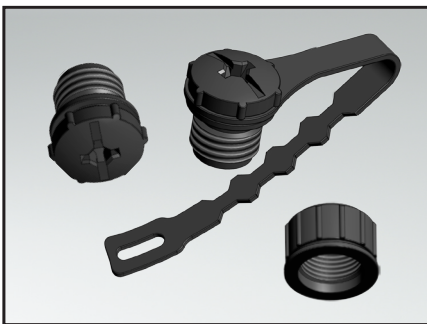

Sensor Aktor Line Schutzkappen

M8x1 Stecker/Kupplung

Dimension Kupplung

Dimension Stecker

M12x1 Stecker/Kupplung

7/8" Stecker/Kupplung

Bestelldaten _____

Produktspezifikation _____

Baugröße	Stecker	Kupplung	Stecker mit Schlaufe	Kupplung mit Schlaufe	Farbe*
M8x1	42-11774	42-11772	42-11775	42-11773	schwarz
M12x1	43-16213	43-16211	43-16214	43-16212	schwarz
7/8"	41-01478	41-01476	41-01479	41-01477	schwarz

	Material
Schutzkappe	PA GF
Schlaufe	TPE
O-Ring	FKM

* weitere Farben auf Anfrage

	Spezifikationen
Umgebungstemperatur	-30°C bis +85°C
Schutzart	IP67 im verschraubten Zustand
empf. Drehmoment Nm	M8: 0,4 ; M12: 0,6 ; 7/8": 0,8

CONEC®

Technology in connectors™

Sensor Aktor Line Schutzkappen